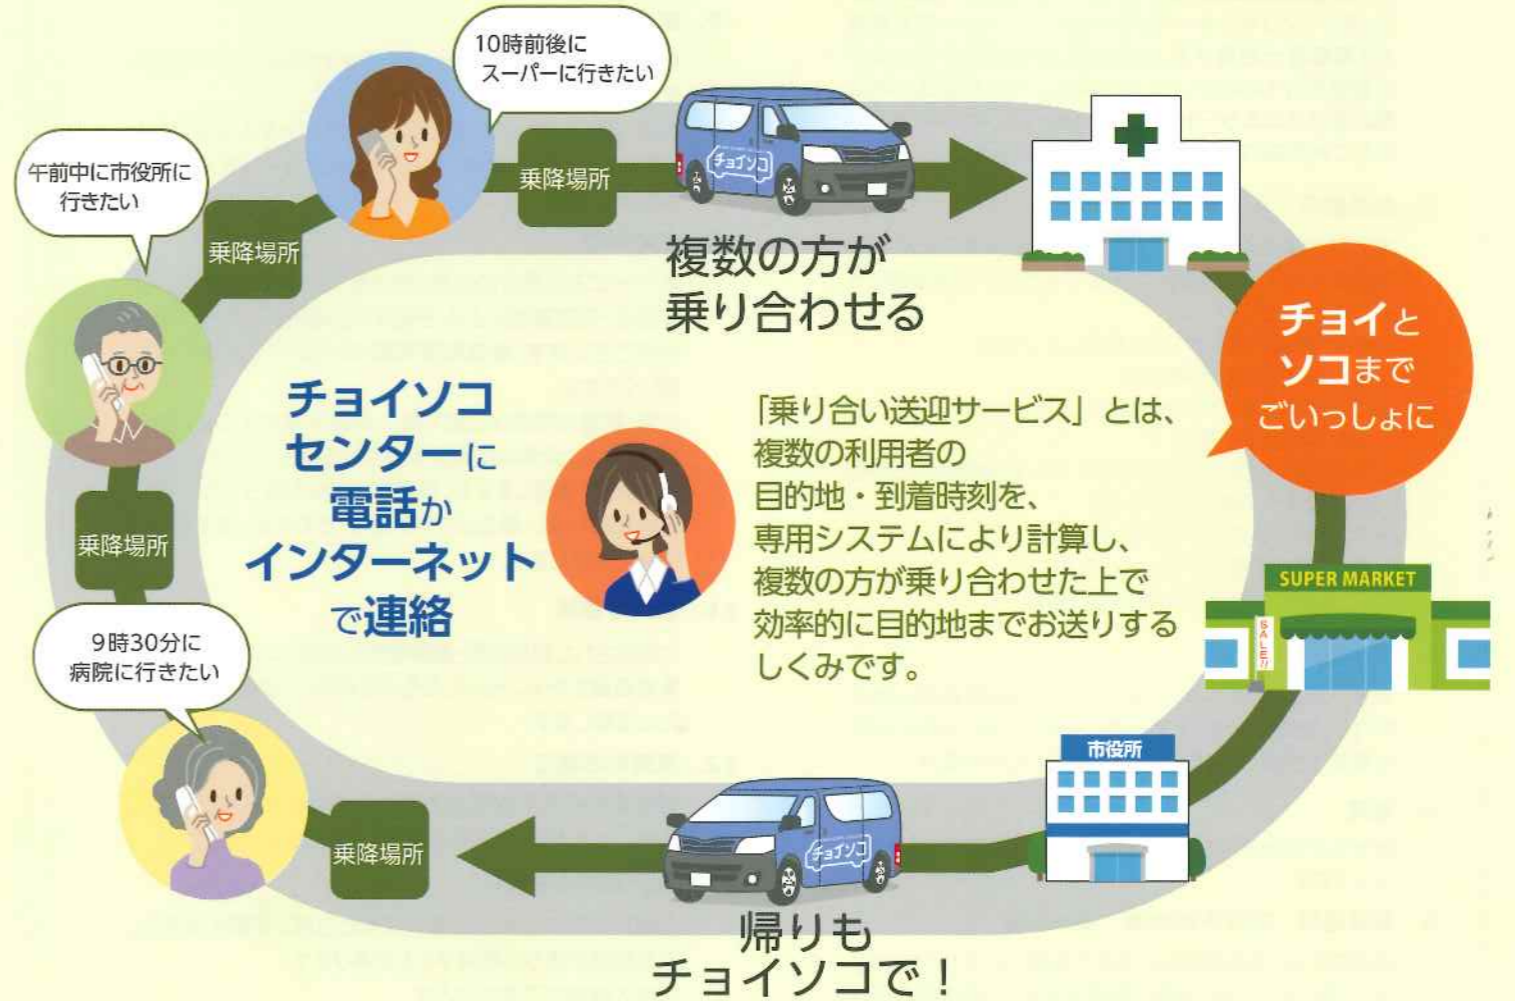

行きたいときに

行きたいところへ

- 会員証
会員登録制
無料
- 乗り合いで
ご希望の乗降場所へ
平日：9:00-16:00
- 電話・インターネット
受付
電話：9:00-15:30
インターネット：24時間
- ¥
運賃
無料

※ただし洲本市が指定する期間。

チョイソコは洲本市 千草地域の皆様の外出を応援する新しい移動手段です。

ちょっと遠い…

荷物が重い…

歩くのが大変…

こんなときチョイソコが便利です！

- チョイソコは指定乗降場所で乗降する乗り合い送迎サービスです。
- 交通事情や他のお客様の乗り合いなどにより、到着時間が前後することがあります。指定の5分前には指定乗降場所でお待ちください。他のお客様の状況により、車が到着した際に不在の場合、お待ちできないことがあります。
- 洲本市が認める指定期間中は無料。指定期間終了後は有料になります。

乗り合い送迎サービスのしくみ

ご利用方法

- 1 申し込みする
- 2 会員証が届く
- 3 電話 チョイソコセンター
050-2018-8365
(平日 9:00~15:30)
インターネット (24時間)
<https://sumoto.aisin-choisoko.com>

- 4 自宅近くの乗降場所で待つ
- 5 目的地に着く

下記情報をご準備ください。

- ①お名前と会員番号
- ②利用希望日
- ③乗り場と行き先
- ④着きたい時刻

乗降場所には看板が貼ってあります。
★5分前には乗降場所でお待ちください。